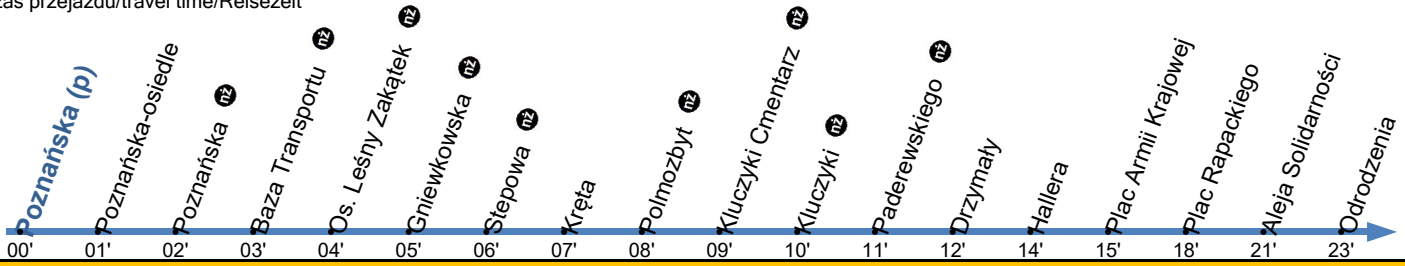

21

Przystanek: **POZNAŃSKA 02**

Ważny od: 03.04.2024

Kierunek: Odrodzenia

Numer przystanku: 24702

Trasa: POZNAŃSKA - Poznańska - Inowrocławska - Drzymały - Poznańska - Plac Armii Krajowej - Aleja Jana Pawła II - Aleja Solidarności - Czerwona Droga -> ODRODZENIA

Czas przejazdu/travel time/Reisezeit

Dni nauki szkolnej

Godziny	6	7	8	9	10	11	12	13	14	15	16
Minuty	58		29	28z					15	10	15z

z - Zjazd do zajezdni od przystanku Aleja Solidarności ulicami Grudziądzka, Legionów.

**MIASTO
TORUŃ**

Gmina Miasta Toruń
ul. Wały Gen. Sikorskiego 8
tel.: 56 611 83 34

MZK w Toruniu Sp. z o.o.
Dyspozytor tramwajowy: 56 655 53 36
Dyspozytor autobusowy: 56 652 83 20

W dzień roboczy przypadający między dniami wolnymi (np. piątek po Bożym Ciele i 2.05) obowiązuje sobotni rozkład jazdy.